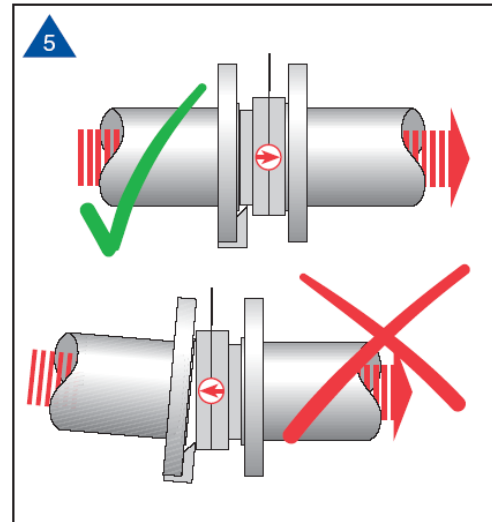

GS066 APRIL 2004

CE 0359
Ex II 1GD EEx ia IIC T6 T0 T2 1P65

FLO-TEL (FT)

- Installation (GB)
- Installation (F)
- Einbauanleitung (D)
- Installazione (I)
- Installatie (NL)
- Instalação (P)
- Instalación (E)
- Installation (S)
- Установка (RUS)