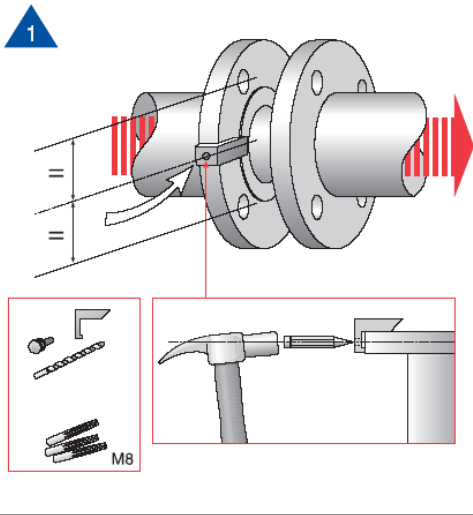

System-Loc (SL)

- Installation (GB)
- Installation (F)
- Einbauanleitung (D)
- Installazione (I)
- Installatie (NL)
- Instalação (P)
- Instalación (E)
- Installation (S)
- Установка (RUS)

ELFAB LIMITED
Alder Road, North Shields, Tyne and Wear NE29 8SD.
UNITED KINGDOM
Free Phone: 00 800 88 22 88 00 (Europe, RoW)
Toll Free (USA): (877) 88 22 880
e-mail: sales@elfab.com http://www.elfab.com

GS066 APRIL 2004

CE 0359
Ex II 1GD EEx ia IIC T6 T0 T2 1P65

FLO-TEL (FT)

- Installation (GB)
- Installation (F)
- Einbauanleitung (D)
- Installazione (I)
- Installatie (NL)
- Instalação (P)
- Instalación (E)
- Installation (S)
- Установка (RUS)