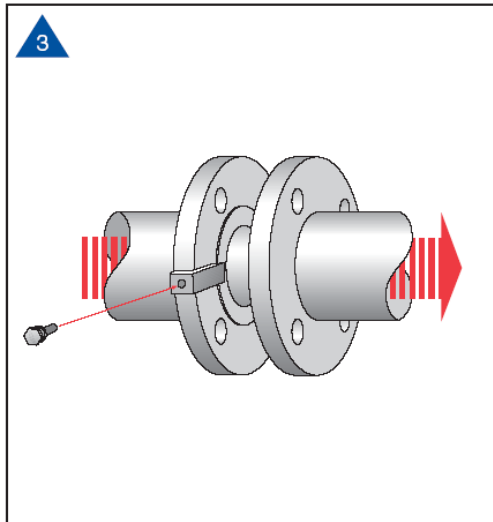

System-Loc (SL)

- Installation (GB)
- Installation (F)
- Einbauanleitung (D)
- Installazione (I)
- Installatie (NL)
- Instalação (P)
- Instalación (E)
- Installation (S)
- Установка (RUS)

ELFAB LIMITED
Alder Road, North Shields, Tyne and Wear NE29 8SD.
UNITED KINGDOM
Free Phone: 00 800 88 22 88 00 (Europe, RoW)
Toll Free (USA): (877) 88 22 880
e-mail: sales@elfab.com http://www.elfab.com

GS066 APRIL 2004

CE 0359
Ex II 1GD EEx ia IIC T6 T0 T2 1P65

FLO-TEL (FT)

- Installation (GB)
- Installation (F)
- Einbauanleitung (D)
- Installazione (I)
- Installatie (NL)
- Instalação (P)
- Instalación (E)
- Installation (S)
- Установка (RUS)