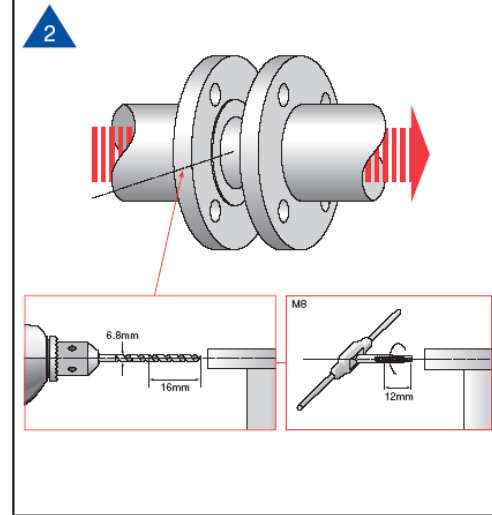

System-Loc (SL)

- Installation (GB)
- Installation (F)
- Einbauanleitung (D)
- Installazione (I)
- Installatie (NL)
- Instalação (P)
- Instalación (E)
- Installation (S)
- Установка (RUS)

ELFAB LIMITED
Alder Road, North Shields, Tyne and Wear NE29 8SD.
UNITED KINGDOM
Free Phone: 00 800 88 22 88 00 (Europe, RoW)
Toll Free (USA): (877) 88 22 880
e-mail: sales@elfab.com http://www.elfab.com

GS066 APRIL 2004

CE 0359
Ex II 1GD EEx ia IIC T6 T0 T2 1P65

FLO-TEL (FT)

- Installation (GB)
- Installation (F)
- Einbauanleitung (D)
- Installazione (I)
- Installatie (NL)
- Instalação (P)
- Instalación (E)
- Installation (S)
- Установка (RUS)