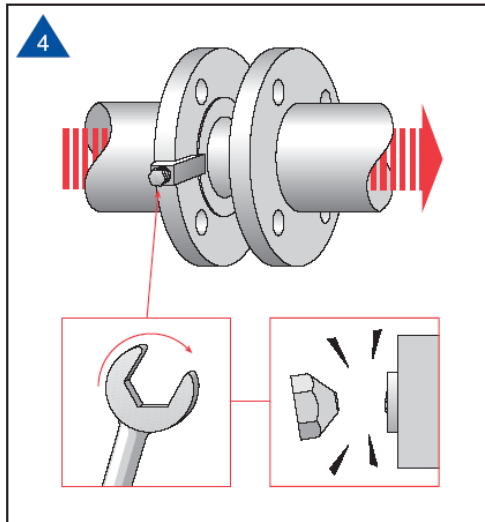

System-Loc (SL)

- Installation (GB)
- Installation (F)
- Einbauanleitung (D)
- Installazione (I)
- Installatie (NL)
- Instalação (P)
- Instalación (E)
- Installation (S)
- Установка (RUS)

ELFAB LIMITED
Alder Road, North Shields, Tyne and Wear NE29 8SD.
UNITED KINGDOM
Free Phone: 00 800 88 22 88 00 (Europe, RoW)
Toll Free (USA): (877) 88 22 880
e-mail: sales@elfab.com http://www.elfab.com

GS066 APRIL 2004

CE 0359
Ex II 1GD EEx ia IIC T6 T0 T2 1P65

FLO-TEL (FT)

- Installation (GB)
- Installation (F)
- Einbauanleitung (D)
- Installazione (I)
- Installatie (NL)
- Instalação (P)
- Instalación (E)
- Installation (S)
- Установка (RUS)