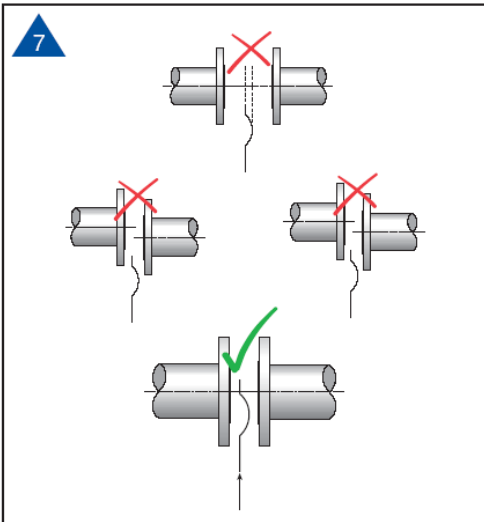

- Installation (GB)
- Installation (F)
- Einbauanleitung (D)
- Installazione (I)
- Instalatie (NL)
- Instalação (P)
- Instalación (E)
- Installation (S)
- Установка (RUS)

Tank Safe (RK.80)
Tank Safe (TS)

Ø(mm)	T (Nm) C	Ø(Ins)	T (lbs.ft) C
10	18 ± 2	1/2	25 ± 5
12	30 ± 5	5/8	50 ± 10
16	75 ± 10	3/4	85 ± 20
20	150 ± 25	7/8	140 ± 30
24	260 ± 40	1	210 ± 40
27	370 ± 60	1 1/8	300 ± 60
30	500 ± 90	1 1/4	410 ± 90
33	670 ± 110	1 3/8	550 ± 120
36	870 ± 150	1 1/2	720 ± 150
39	1110 ± 190	1 3/4	1160 ± 230
45	1810 ± 390	2	1730 ± 340