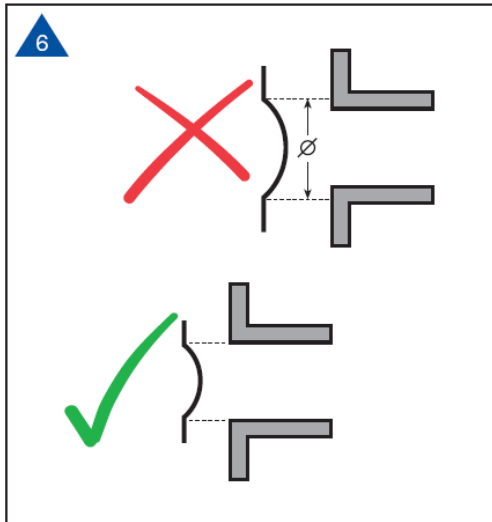

- Installation (GB)
- Installation (F)
- Einbauanleitung (D)
- Installazione (I)
- Instalatie (NL)
- Instalação (P)
- Instalación (E)
- Installation (S)
- Установка (RUS)

Tank Safe (RK.80)
Tank Safe (TS)

Ø(mm)	T (Nm) C	Ø(Ins)	T (lbs.ft) C
10	18 ± 2	1/2	25 ± 5
12	30 ± 5	5/8	50 ± 10
16	75 ± 10	3/4	85 ± 20
20	150 ± 25	7/8	140 ± 30
24	260 ± 40	1	210 ± 40
27	370 ± 60	1 1/8	300 ± 60
30	500 ± 90	1 1/4	410 ± 90
33	670 ± 110	1 3/8	550 ± 120
36	870 ± 150	1 1/2	720 ± 150
39	1110 ± 190	1 3/4	1160 ± 230
45	1810 ± 390	2	1730 ± 340