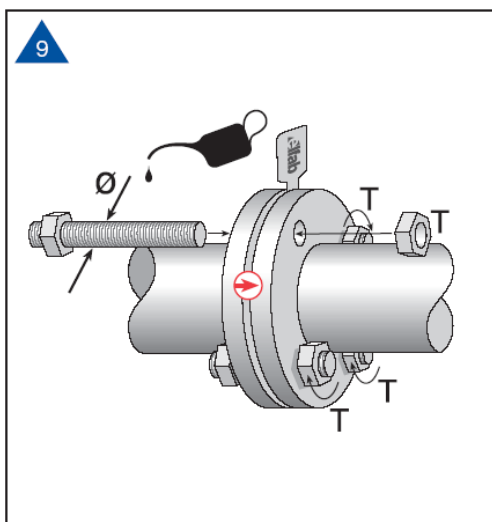

- Installation (GB)
- Installation (F)
- Einbauanleitung (D)
- Installazione (I)
- Instalatie (NL)
- Instalação (P)
- Instalación (E)
- Installation (S)
- Установка (RUS)

Tank Safe (RK.80)
Tank Safe (TS)

Ø(mm)	T (Nm) C	Ø(Ins)	T (lbs.ft) C
10	18 ± 2	1/2	25 ± 5
12	30 ± 5	5/8	50 ± 10
16	75 ± 10	3/4	85 ± 20
20	150 ± 25	7/8	140 ± 30
24	260 ± 40	1	210 ± 40
27	370 ± 60	1 1/8	300 ± 60
30	500 ± 90	1 1/4	410 ± 90
33	670 ± 110	1 3/8	550 ± 120
36	870 ± 150	1 1/2	720 ± 150
39	1110 ± 190	1 3/4	1160 ± 230
45	1810 ± 390	2	1730 ± 340